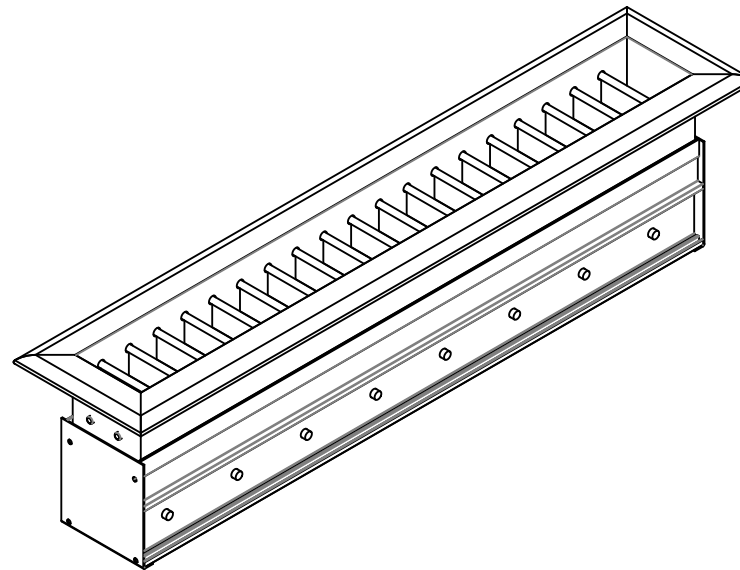

# Zuluft Diffusionsgitter 400 x 50 mm

410.4050