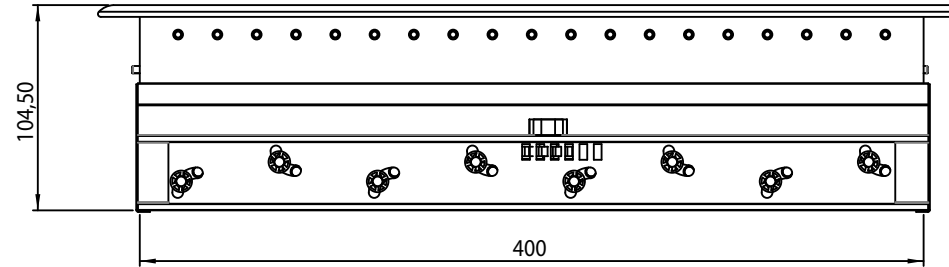

# Zuluft Diffusionsgitter 400 x 50 mm

410.4050