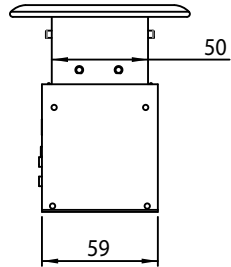

# Zuluft Diffusionsgitter 400 x 50 mm

410.4050