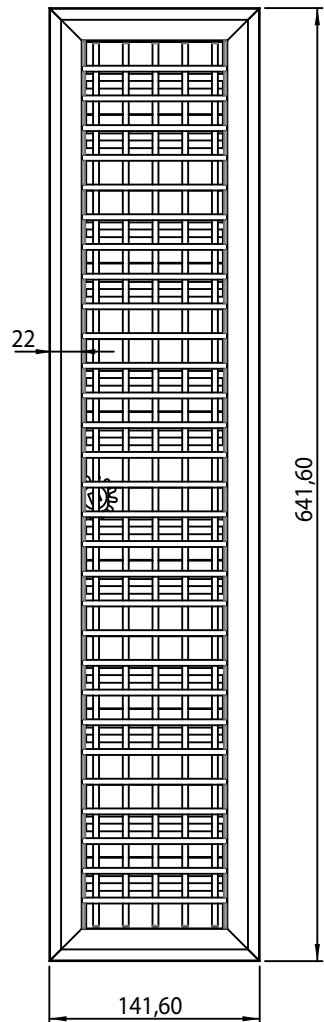

Zuluft Diffusionsgitter 600 x 100 mm

410.6010