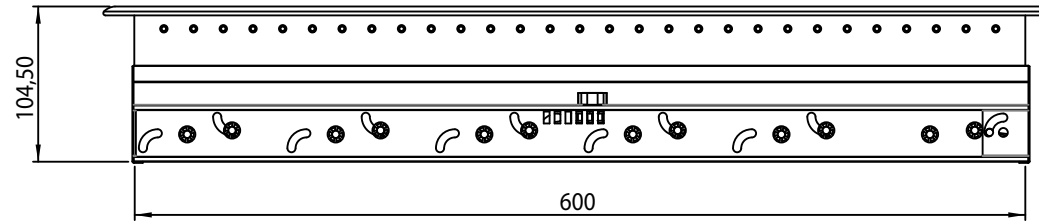

Zuluft Diffusionsgitter 600 x 100 mm

410.6010