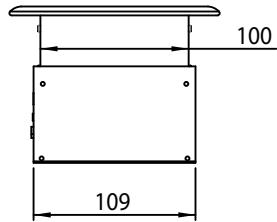

Zuluft Diffusionsgitter 600 x 100 mm

410.6010