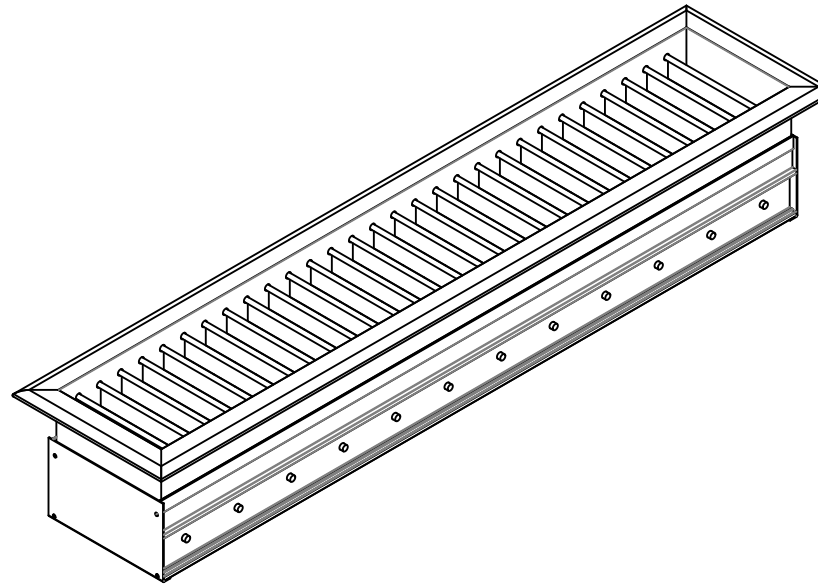

Zuluft Diffusionsgitter 600 x 100 mm

410.6010