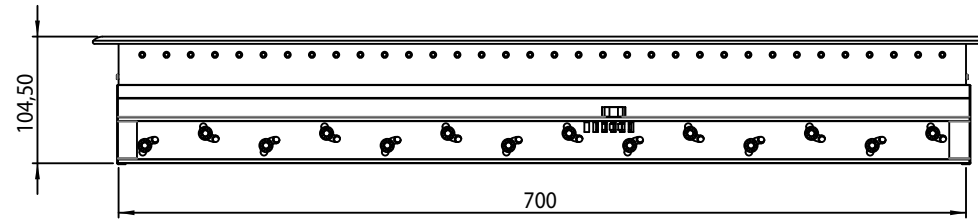

Zuluft Diffusionsgitter 700 x 100 mm

410.7010