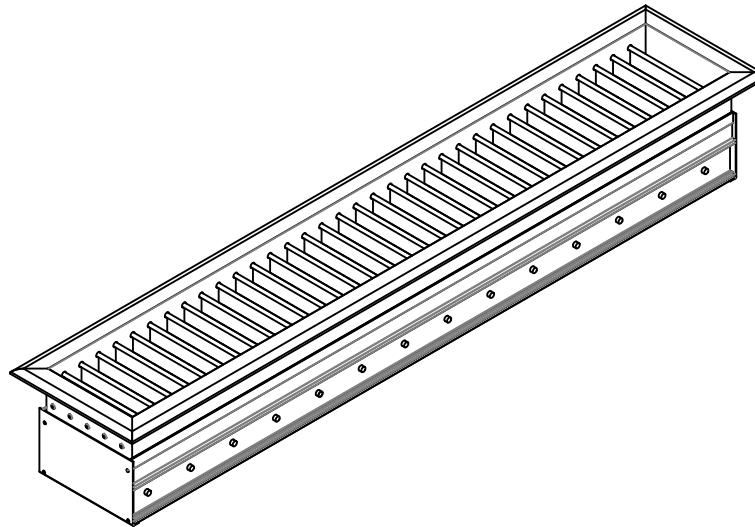

Zuluft Diffusionsgitter 700 x 100 mm

410.7010